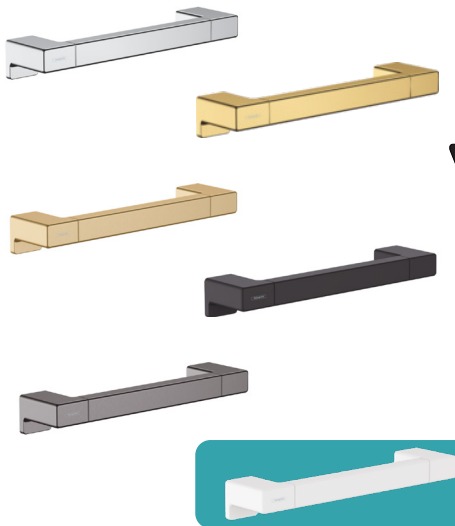

hansgrohe

- Robinet eau froide finition chromé

Espace

PALERME

- Meuble lave-mains, plan polybéton blanc et meuble lave-mains coloris blanc brillant

EXISTE EN :

PALMA

- Meuble lave mains suspendu chêne craft 1 porte réversible avec plan vasque céramique

EXISTE EN :

Royo®

DECOTEC

- Pack lave mains en solid surface comprenant le porte serviette, mitigeur flame, bonde et siphon 30,20x30x20xH27,10

Acces

TABLETTE

- Large choix de coloris, format et design

soires

ADDSTORIS

hangrohe

Voir la collection

EXISTE EN:

Acces

UNICA
COMFORT

hansgrohe

- Barre d'appui