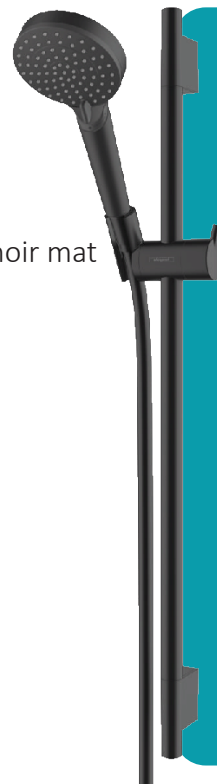

Jacob Delafon
PARIS

RENOVA

- Baignoire rectangulaire en acrylique 170x75 cm
- Existe en 180x80 avec vidage central

■ GEBERIT

Baignoire

ÉCOSTAT

hansgrohe

- Mitigeur bain/douche thermique

CROMETTA

- Ensemble de douche avec douchette support et flexible

VERNIS BLEND

- Barre de douche vernis blend 200 noir mat

hansgrohe

VERNIS BLEND

- Mitigeur mécanique bain/douche finition noir mat
- Existe en finition chromé