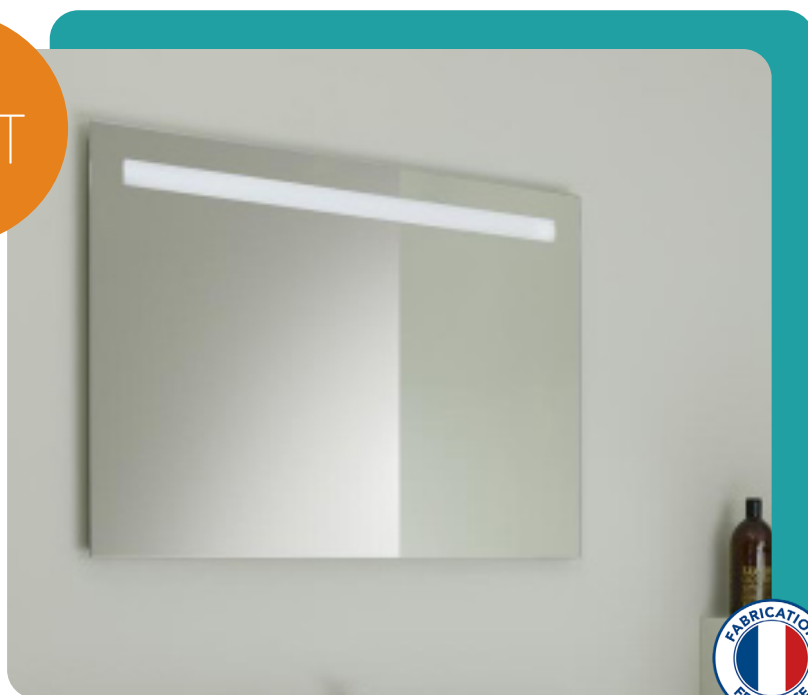

REFLET

SanijURA

- Miroir led L.100 anti-buée avec interrupteur infrarouge
- Existe en 60, 70, 80, 90,100, 120, 140