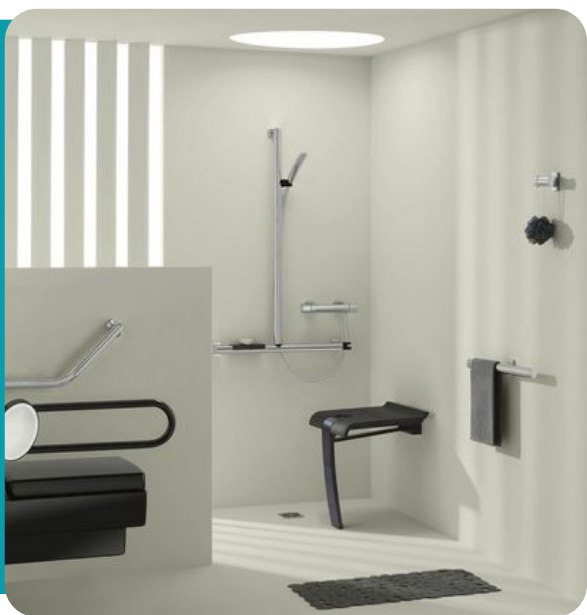

ARSIS

PELLET

Voir la collection