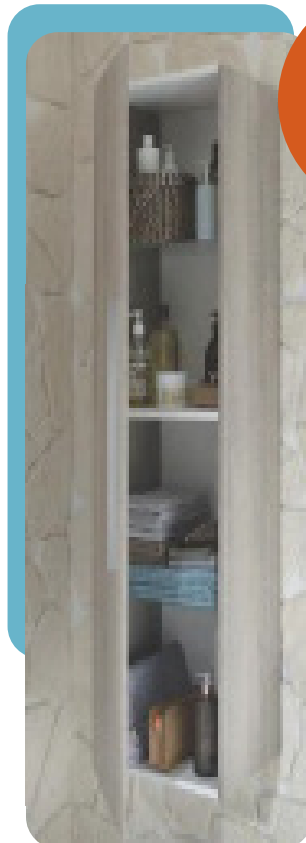

- Colonne de rangement suspendue L.40cm 1 porte reversible